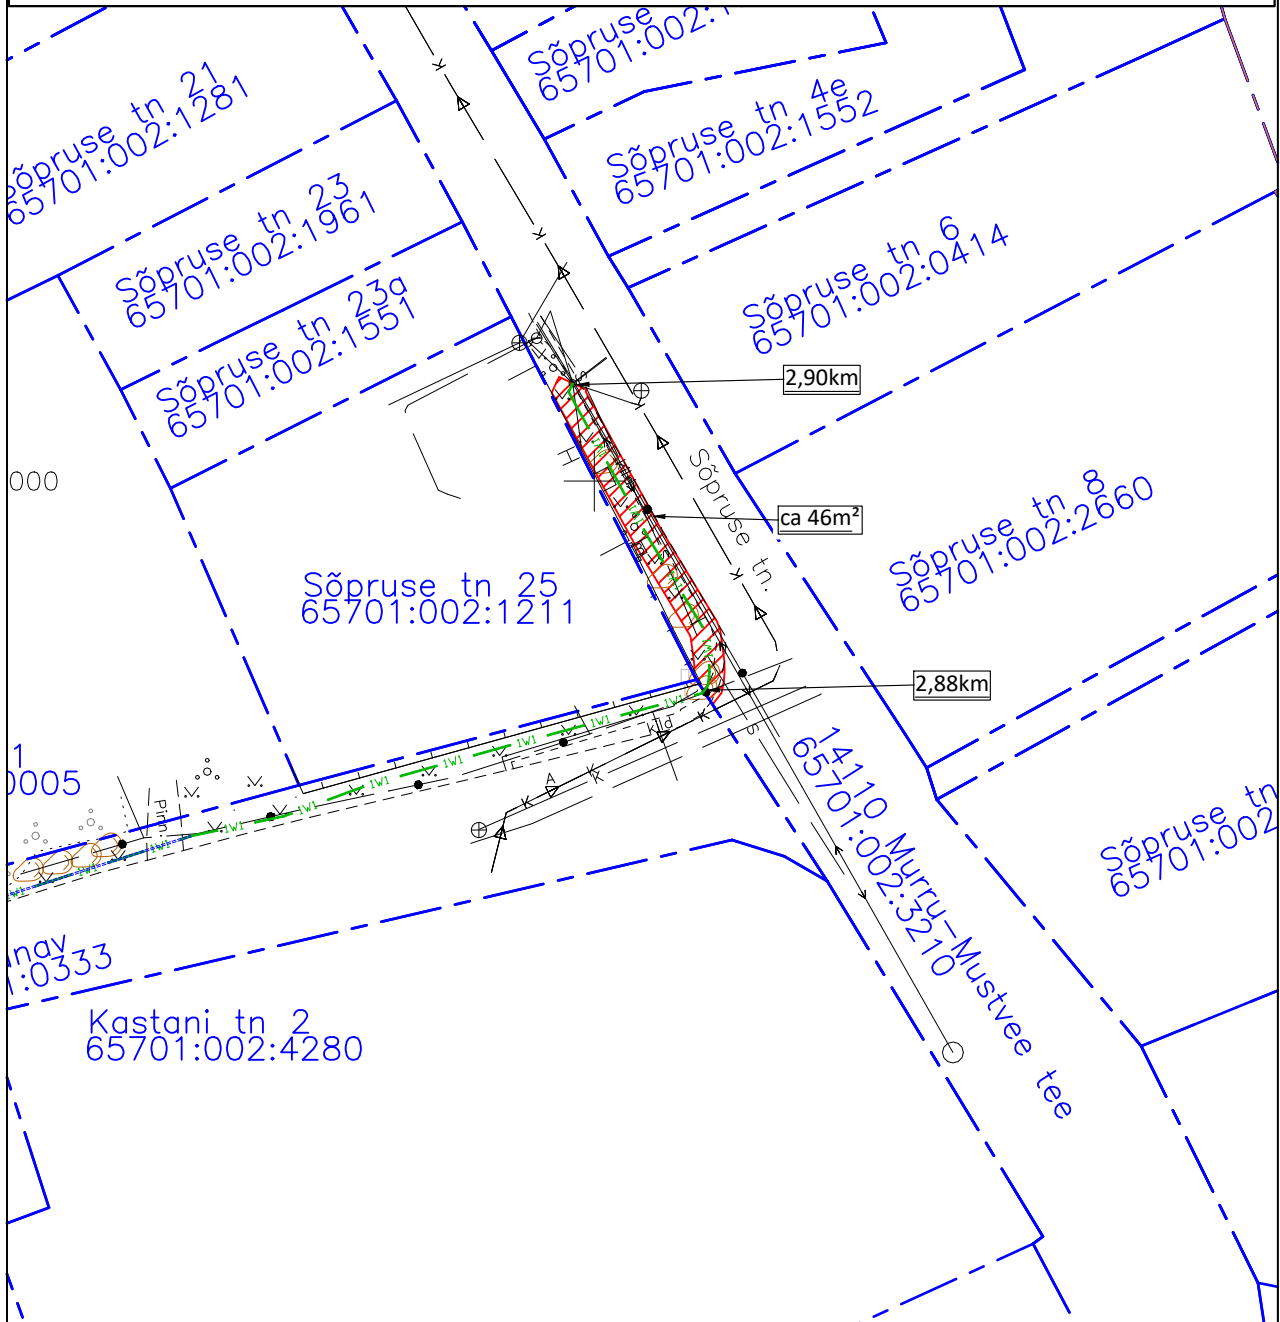

# ISIKLIKU KASUTUSÕIGUSE ALA PLAAN

14110 Murru-Mustvee tee, Kasepää küla, Mustvee vald, Jõgeva maakond

KÜ: 65701:002:3210, Registriosa: 6005950

## TINGMÄRGID

-  Projekteeritud maakaabel
-  Katastriüksuse piir
-  IKÕ ala

- 1) Kasutusala maakaabelliini korral on 1m kaablist.
- 2) Kasutusõiguse ala suurus 14110 Murru-Mustvee tee on 46 m<sup>2</sup>.